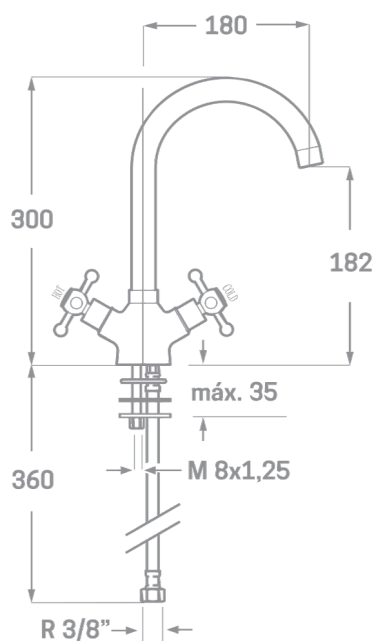

SÉRIE ÈRE

/ SUPPORT CÉRAMIQUE 1/2 TOUR.

## ÉVIER MONOBLOC

Réf. 23805

EAN 8435136000013

10 pièces

### INFORMATIONS TECHNIQUES

- Fini chromé. ▪ Monture céramique 1/2 tour. ▪ Raccordements Flexitub avec certification AENOR M10x1- H3/8" x 350 mm. ▪ Atomiseur M24/100 en laiton. ▪ Vis de fixation en acier inoxydable.