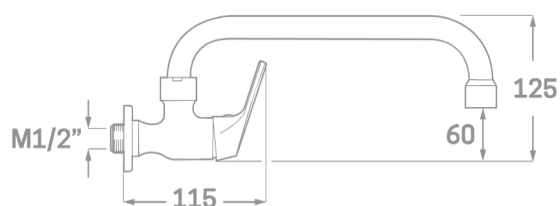

SÉRIE UN

/ CARTOUCHE CÉRAMIQUE 25
MM.

ÉVIER MURAL HORIZONTAL À UN LEVIER UNIQUE

Réf.	24600
EAN	8435136000846
	30 pièces

INFORMATIONS TECHNIQUES

- Fini chromé. ▪ Cartouche céramique 25 mm. ▪ Atomiseur H22/100 en laiton.

PIÈCES DE RECHANGE Réf. 23676. Poignée série One Réf. 23625. Cartouche céramique 25 mm. Réf. 00703. Atomiseur en laiton H22/100.

RUE DU BREXIT
30300 BEUCAIRE
contact@shureco.fr
www.shureco.fr