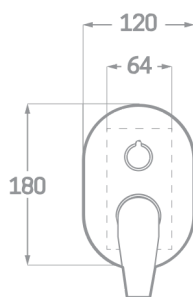

SÉRIE / JEU 2 VOIES.
HÉRITAGE

ENSEMBLE DE DOUCHE ENCASTRÉ

Réf. CP23302R3

EAN 8435136701842

1 pièce

INFORMATIONS TECHNIQUES

- Fini chromé.
- Levier unique en laiton.
- Bras de douche au mur 35 cm.
- Arroseur rond en acier Ø25cm.
- Flex en acier extensible de 1,7 à 2,2 m.
- Douchette manuelle 3 positions.
- Support avec prise.