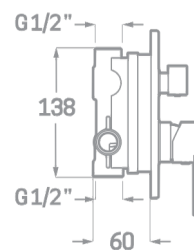

SÉRIE / JEU 2 VOIES.
HÉRITAGE

ENSEMBLE DE DOUCHE ENCASTRÉ

Réf. CP23302R3

EAN 8435136701842

1 pièce

INFORMATIONS TECHNIQUES

- Fini chromé.
- Levier unique en laiton.
- Bras de douche au mur 35 cm.
- Arroseur rond en acier Ø25cm.
- Flex en acier extensible de 1,7 à 2,2 m.
- Douchette manuelle 3 positions.
- Support avec prise.