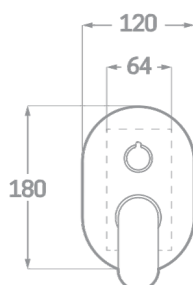

SÉRIE LÉGENDE / JEU 2 VOIES.

ROBINETS DE
SALLE DE BAINS

ENSEMBLE DE DOUCHE ENCASTRÉ

Réf. CP23302R5

EAN 8435136701774

1 pièce

INFORMATIONS TECHNIQUES

- Fini chromé.
- Levier unique en laiton.
- Bras de douche au mur 35 cm.
- Arroseur rond en acier Ø25cm.
- Flex en acier extensible de 1,7 à 2,2 m.
- Douchette manuelle 3 positions.
- Support avec prise.