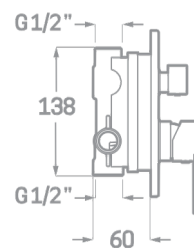

SÉRIE LÉGENDE / JEU 2 VOIES.

ROBINETS DE
SALLE DE BAINS

ENSEMBLE DE DOUCHE ENCASTRÉ

Réf. CP23302R5

EAN 8435136701774

1 pièce

INFORMATIONS TECHNIQUES

- Fini chromé.
- Levier unique en laiton.
- Bras de douche au mur 35 cm.
- Arroseur rond en acier Ø25cm.
- Flex en acier extensible de 1,7 à 2,2 m.
- Douchette manuelle 3 positions.
- Support avec prise.