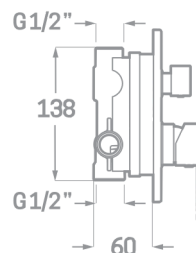

SÉRIE TOUT / JEU 2 VOIES.

ROBINETS DE
SALLE DE BAINS

ENSEMBLE DE DOUCHE ENCASTRÉ

Réf. CP23302R6

EAN 8435136701750

1 pièce

INFORMATIONS TECHNIQUES

- Fini chromé.
- Levier unique en laiton.
- Bras de douche au mur 35 cm.
- Arroseur rond en acier Ø25cm.
- Flex en acier extensible de 1,7 à 2,2 m.
- Douchette manuelle 3 positions.
- Support avec prise.