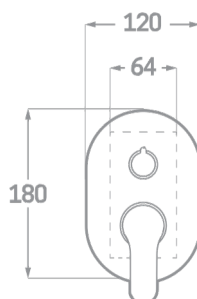

SÉRIE TOUT / JEU 2 VOIES.

ROBINETS DE
SALLE DE BAINS

ENSEMBLE DE DOUCHE ENCASTRÉ

Réf. CP23302R6

EAN 8435136701750

1 pièce

INFORMATIONS TECHNIQUES

- Fini chromé.
- Levier unique en laiton.
- Bras de douche au mur 35 cm.
- Arroseur rond en acier Ø25cm.
- Flex en acier extensible de 1,7 à 2,2 m.
- Douchette manuelle 3 positions.
- Support avec prise.