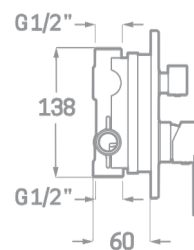

## ENSEMBLE DE DOUCHE ENCASTRÉ

Réf. CP23302R7

EAN 8435136701828

1 pièce

### INFORMATIONS TECHNIQUES

- Fini chromé.
- Levier unique en laiton.
- Bras de douche au mur 35 cm.
- Arroseur rond en acier Ø25cm.
- Flex en acier extensible de 1,7 à 2,2 m.
- Douchette manuelle 3 positions.
- Support avec prise.