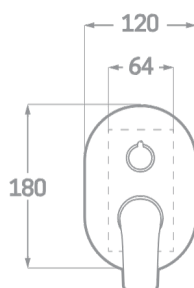

## ENSEMBLE DE DOUCHE ENCASTRÉ

Réf. CP23302R7

EAN 8435136701828

1 pièce

### INFORMATIONS TECHNIQUES

- Fini chromé.
- Levier unique en laiton.
- Bras de douche au mur 35 cm.
- Arroseur rond en acier Ø25cm.
- Flex en acier extensible de 1,7 à 2,2 m.
- Douchette manuelle 3 positions.
- Support avec prise.