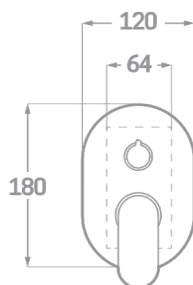

SÉRIE LÉGENDE / JEU 2 VOIES.

ROBINETS DE
SALLE DE BAINS

ENSEMBLE DE DOUCHE ENCASTRÉ

Réf. CP23302RN

EAN 8435136704713

1 pièce

INFORMATIONS TECHNIQUES

- Fini noir mat.
- Levier unique en laiton.
- Bras de douche au mur 37cm.
- Arroseur rond en acier Ø25cm.
- Câble PVC de 1,5 m.
- Douchette manuelle.
- Support avec prise.

SHURECO

RUE DU BREXIT
30300 BEUCAIRE
contact@shureco.fr
www.shureco.fr