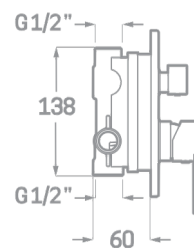

## ENSEMBLE DE DOUCHE ENCASTRÉ

Réf. CP23302RN

EAN 8435136704713

1 pièce

### INFORMATIONS TECHNIQUES

- Fini noir mat.
- Levier unique en laiton.
- Bras de douche au mur 37cm.
- Arroseur rond en acier Ø25cm.
- Câble PVC de 1,5 m.
- Douchette manuelle.
- Support avec prise.

SHURECO