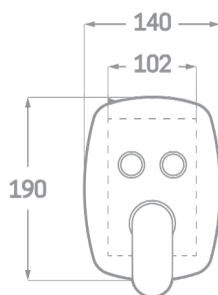

## SET DE DOUCHE ENCASTRÉ AVEC BOUTON

Réf. CP23302RP5

EAN 8435136711551

1 pièce

### INFORMATIONS TECHNIQUES

- Fini chromé.
- Levier unique en laiton.
- 2 boutons.
- Bras de douche au mur 35 cm.
- Arroseur rond en acier Ø25cm.
- Flex en acier extensible de 1,7 à 2,2 m.
- Douchette manuelle.
- Support avec prise.