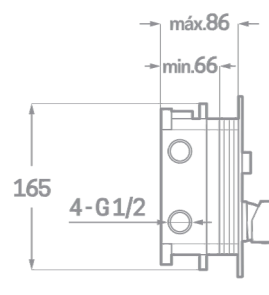

## SET DE DOUCHE ENCASTRÉ AVEC BOUTON

Réf. CP23302RP5

EAN 8435136711551

1 pièce

### INFORMATIONS TECHNIQUES

- Fini chromé.
- Levier unique en laiton.
- 2 boutons.
- Bras de douche au mur 35 cm.
- Arroseur rond en acier Ø25cm.
- Flex en acier extensible de 1,7 à 2,2 m.
- Douchette manuelle.
- Support avec prise.