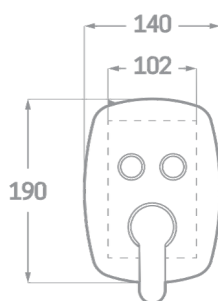

## SET DE DOUCHE ENCASTRÉ AVEC BOUTON

Réf. CP23302RP6

EAN 8435136711537

1 pièce

### INFORMATIONS TECHNIQUES

- Fini chromé.
- Levier unique en laiton.
- 2 boutons.
- Bras de douche au mur 35 cm.
- Arroseur rond en acier Ø25cm.
- Flex en acier extensible de 1,7 à 2,2 m.
- Douchette manuelle.
- Support avec prise.