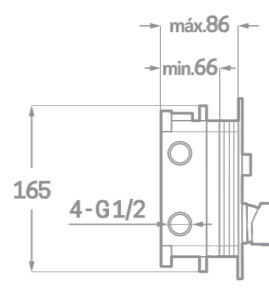

## SET DE DOUCHE ENCASTRÉ AVEC BOUTON

Réf. CP23302RP6

EAN 8435136711537

1 pièce

### INFORMATIONS TECHNIQUES

- Fini chromé.
- Levier unique en laiton.
- 2 boutons.
- Bras de douche au mur 35 cm.
- Arroseur rond en acier Ø25cm.
- Flex en acier extensible de 1,7 à 2,2 m.
- Douchette manuelle.
- Support avec prise.