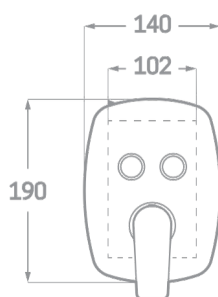

SÉRIE TOI

/ JEU 2 VOIES.

ROBINETS DE
SALLE DE BAINS

SET DE DOUCHE ENCASTRÉ AVEC BOUTON

Réf. CP23302RP7

EAN 8435136711575

1 pièce

INFORMATIONS TECHNIQUES

- Fini chromé.
- Levier unique en laiton.
- 2 boutons.
- Bras de douche au mur 35 cm.
- Arroseur rond en acier Ø25cm.
- Flex en acier extensible de 1,7 à 2,2 m.
- Douchette manuelle.
- Support avec prise.