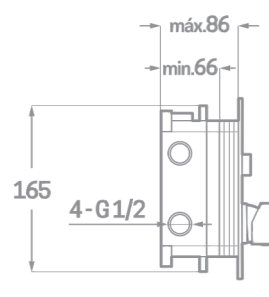

SÉRIE TOI

/ JEU 2 VOIES.

ROBINETS DE
SALLE DE BAINS

SET DE DOUCHE ENCASTRÉ AVEC BOUTON

Réf. CP23302RP7

EAN 8435136711575

1 pièce

INFORMATIONS TECHNIQUES

- Fini chromé.
- Levier unique en laiton.
- 2 boutons.
- Bras de douche au mur 35 cm.
- Arroseur rond en acier Ø25cm.
- Flex en acier extensible de 1,7 à 2,2 m.
- Douchette manuelle.
- Support avec prise.