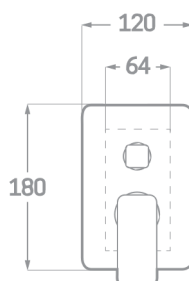

SÉRIE FOULE / JEU 2 VOIES.

ROBINETS DE
SALLE DE BAINS

ENSEMBLE DE DOUCHE ENCASTRÉ

Réf. CP23302S

EAN 8435136701866

1 pièce

INFORMATIONS TECHNIQUES

- Fini chromé. ▪ Levier unique en laiton. ▪ Bras de douche au mur 35 cm. ▪ Arroseur carré en acier 25x25cm. ▪ Flex en acier extensible de 1,7 à 2,2 m. ▪ Douchette manuelle. ▪ Support avec prise.