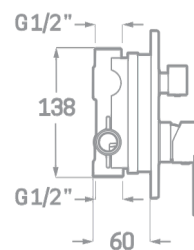

SÉRIE FOULE / JEU 2 VOIES.

ROBINETS DE
SALLE DE BAINS

ENSEMBLE DE DOUCHE ENCASTRÉ

Réf. CP23302S

EAN 8435136701866

1 pièce

INFORMATIONS TECHNIQUES

- Fini chromé. ▪ Levier unique en laiton. ▪ Bras de douche au mur 35 cm. ▪ Arroseur carré en acier 25x25cm. ▪ Flex en acier extensible de 1,7 à 2,2 m. ▪ Douchette manuelle. ▪ Support avec prise.