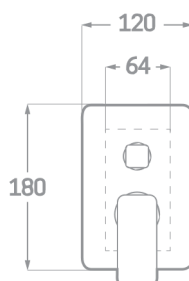

## ENSEMBLE DE DOUCHE ENCASTRÉ

Réf. CP23302SN

EAN 8435136704720

1 pièce

### INFORMATIONS TECHNIQUES

- Fini noir mat.
- Levier unique en laiton.
- Bras de douche au mur 37cm.
- Arroseur carré en acier 25x25cm.
- Câble PVC de 1,5 m.
- Douchette manuelle.
- Support avec prise.