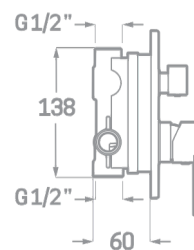

## ENSEMBLE DE DOUCHE ENCASTRÉ

Réf. CP23302SN

EAN 8435136704720

1 pièce

### INFORMATIONS TECHNIQUES

- Fini noir mat.
- Levier unique en laiton.
- Bras de douche au mur 37cm.
- Arroseur carré en acier 25x25cm.
- Câble PVC de 1,5 m.
- Douchette manuelle.
- Support avec prise.