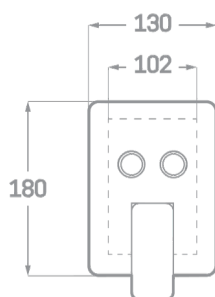

SÉRIE FOULE / JEU 2 VOIES.

SET DE DOUCHE ENCASTRÉ AVEC BOUTON

Réf. CP23302SP

EAN 8435136711841

1 pièce

INFORMATIONS TECHNIQUES

- Fini chromé.
- Levier unique en laiton.
- 2 boutons.
- Bras de douche au mur 35 cm.
- Arroseur carré en acier 25x25cm.
- Flex en acier extensible de 1,7 à 2,2 m.
- Douchette manuelle.
- Support avec prise.