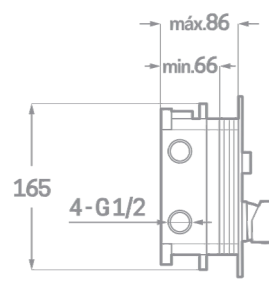

SÉRIE FOULE / JEU 2 VOIES.

SET DE DOUCHE ENCASTRÉ AVEC BOUTON

Réf. CP23302SP

EAN 8435136711841

1 pièce

INFORMATIONS TECHNIQUES

- Fini chromé.
- Levier unique en laiton.
- 2 boutons.
- Bras de douche au mur 35 cm.
- Arroseur carré en acier 25x25cm.
- Flex en acier extensible de 1,7 à 2,2 m.
- Douchette manuelle.
- Support avec prise.