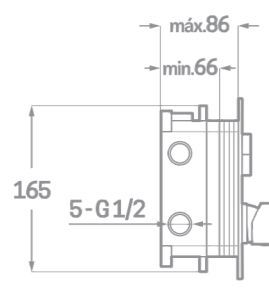

SÉRIE / JEU 3 VOIES.
HÉRITAGE

SET DE DOUCHE ENCASTRÉ AVEC BOUTON

Réf. CP23303RP3

EAN 8435136711582

1 pièce

INFORMATIONS TECHNIQUES

- Fini chromé. ▪ Levier unique en laiton. ▪ 3 boutons. ▪ Bras de douche au mur 35 cm. ▪ Arroseur rond en acier Ø25cm. ▪ Flex en acier extensible de 1,7 à 2,2 m. ▪ Douchette manuelle. ▪ Support avec prise. ▪ Bec de baignoire.