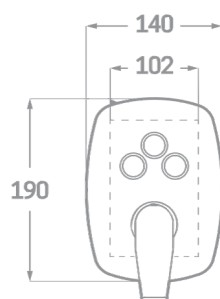

SÉRIE / JEU 3 VOIES.
HÉRITAGE

SET DE DOUCHE ENCASTRÉ AVEC BOUTON

Réf. CP23303RP3

EAN 8435136711582

1 pièce

INFORMATIONS TECHNIQUES

- Fini chromé. ▪ Levier unique en laiton. ▪ 3 boutons. ▪ Bras de douche au mur 35 cm. ▪ Arroseur rond en acier Ø25cm. ▪ Flex en acier extensible de 1,7 à 2,2 m. ▪ Douchette manuelle. ▪ Support avec prise. ▪ Bec de baignoire.