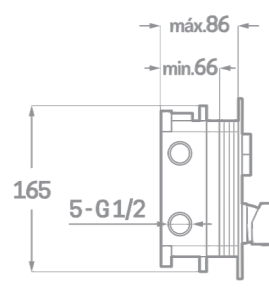

SÉRIE LÉGENDE / JEU 3 VOIES.

ROBINETS DE
SALLE DE BAINS

SET DE DOUCHE ENCASTRÉ AVEC BOUTON

Réf. CP23303RP5

EAN 8435136711599

1 pièce

INFORMATIONS TECHNIQUES

- Fini chromé. ▪ Levier unique en laiton. ▪ 3 boutons. ▪ Bras de douche au mur 35 cm. ▪ Arroseur rond en acier Ø25cm. ▪ Flex en acier extensible de 1,7 à 2,2 m. ▪ Douchette manuelle. ▪ Support avec prise. ▪ Bec de baignoire.