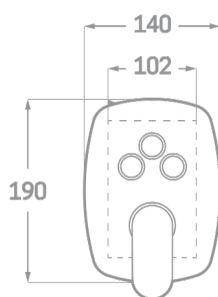

SÉRIE LÉGENDE / JEU 3 VOIES.

ROBINETS DE
SALLE DE BAINS

SET DE DOUCHE ENCASTRÉ AVEC BOUTON

Réf. CP23303RP5

EAN 8435136711599

1 pièce

INFORMATIONS TECHNIQUES

- Fini chromé. ▪ Levier unique en laiton. ▪ 3 boutons. ▪ Bras de douche au mur 35 cm. ▪ Arroseur rond en acier Ø25cm. ▪ Flex en acier extensible de 1,7 à 2,2 m. ▪ Douchette manuelle. ▪ Support avec prise. ▪ Bec de baignoire.