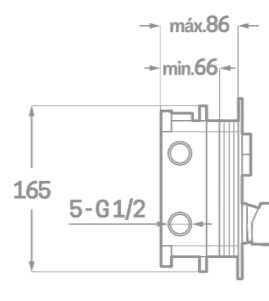

SÉRIE TOUT / JEU 3 VOIES.

SET DE DOUCHE ENCASTRÉ AVEC BOUTON

Réf. CP23303RP6

EAN 8435136711605

1 pièce

INFORMATIONS TECHNIQUES

- Fini chromé. ▪ Levier unique en laiton. ▪ 3 boutons. ▪ Bras de douche au mur 35 cm. ▪ Arroseur rond en acier Ø25cm. ▪ Flex en acier extensible de 1,7 à 2,2 m. ▪ Douchette manuelle. ▪ Support avec prise. ▪ Bec de baignoire.