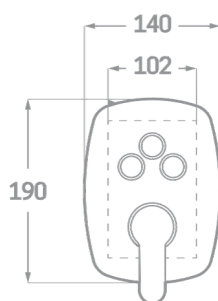

SÉRIE TOUT / JEU 3 VOIES.

SET DE DOUCHE ENCASTRÉ AVEC BOUTON

Réf. CP23303RP6

EAN 8435136711605

1 pièce

INFORMATIONS TECHNIQUES

- Fini chromé. ▪ Levier unique en laiton. ▪ 3 boutons. ▪ Bras de douche au mur 35 cm. ▪ Arroseur rond en acier Ø25cm. ▪ Flex en acier extensible de 1,7 à 2,2 m. ▪ Douchette manuelle. ▪ Support avec prise. ▪ Bec de baignoire.