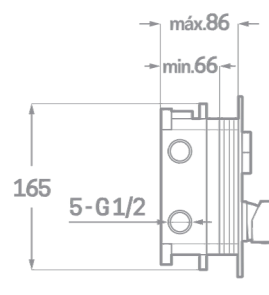

## SET DE DOUCHE ENCASTRÉ AVEC BOUTON

Réf. CP23303RP9

EAN 8435136711629

1 pièce

### INFORMATIONS TECHNIQUES

- Fini chromé. ▪ Levier unique en laiton. ▪ 3 boutons. ▪ Bras de douche au mur 35 cm. ▪ Arroseur carré en acier 25x25cm. ▪ Flex en acier extensible de 1,7 à 2,2 m. ▪ Douchette manuelle. ▪ Support avec prise. ▪ Bec de baignoire.