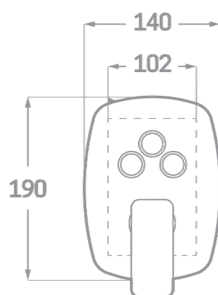

## SET DE DOUCHE ENCASTRÉ AVEC BOUTON

Réf. CP23303RP9

EAN 8435136711629

1 pièce

### INFORMATIONS TECHNIQUES

- Fini chromé. ▪ Levier unique en laiton. ▪ 3 boutons. ▪ Bras de douche au mur 35 cm. ▪ Arroseur carré en acier 25x25cm. ▪ Flex en acier extensible de 1,7 à 2,2 m. ▪ Douchette manuelle. ▪ Support avec prise. ▪ Bec de baignoire.