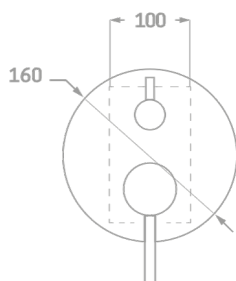

SÉRIE PLENUM / JEU 2 VOIES.

ROBINETS DE
SALLE DE BAINS

ENSEMBLE DE DOUCHE ENCASTRÉ

Réf. CP23310C

EAN 8435136712701

6 pièces

INFORMATIONS TECHNIQUES

- Fini brossé. ▪ Levier unique en acier inoxydable et laiton. ▪ Bras de douche mural en acier de 35 cm. ▪ Arroseur rond en acier Ø20cm. ▪ Câble PVC de 1,5 m. ▪ Douchette manuelle. ▪ Support avec prise.