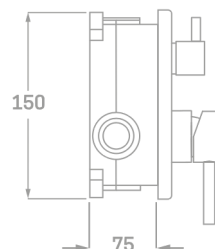

SÉRIE PLENUM / JEU 2 VOIES.

ROBINETS DE
SALLE DE BAINS

ENSEMBLE DE DOUCHE ENCASTRÉ

Réf. CP23310C

EAN 8435136712701

6 pièces

INFORMATIONS TECHNIQUES

- Fini brossé. ▪ Levier unique en acier inoxydable et laiton. ▪ Bras de douche mural en acier de 35 cm. ▪ Arroseur rond en acier Ø20cm. ▪ Câble PVC de 1,5 m. ▪ Douchette manuelle. ▪ Support avec prise.