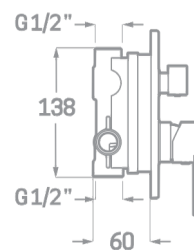

SÉRIE / JEU 2 VOIES.
HÉRITAGE

ROBINETS DE
SALLE DE BAINS

ENSEMBLE DE DOUCHE ENCASTRÉ

Réf. CT23302R3

EAN 8435136701859

1 pièce

INFORMATIONS TECHNIQUES

- Fini chromé. ▪ Levier unique en laiton. ▪ Bras de douche jusqu'au plafond 20 cm. ▪ Arroseur rond en acier Ø25cm. ▪ Flex en acier extensible de 1,7 à 2,2 m. ▪ Douchette manuelle 3 positions. ▪ Support avec prise.