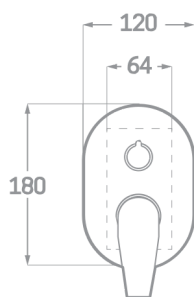

SÉRIE / JEU 2 VOIES.
HÉRITAGE

ROBINETS DE
SALLE DE BAINS

ENSEMBLE DE DOUCHE ENCASTRÉ

Réf. CT23302R3

EAN 8435136701859

1 pièce

INFORMATIONS TECHNIQUES

- Fini chromé. ▪ Levier unique en laiton. ▪ Bras de douche jusqu'au plafond 20 cm. ▪ Arroseur rond en acier Ø25cm. ▪ Flex en acier extensible de 1,7 à 2,2 m. ▪ Douchette manuelle 3 positions. ▪ Support avec prise.