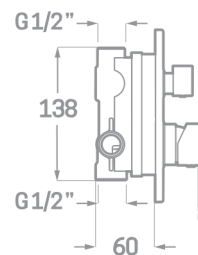

SÉRIE TOUT / JEU 2 VOIES.

ROBINETS DE
SALLE DE BAINS

ENSEMBLE DE DOUCHE ENCASTRÉ

Réf. CT23302R6

EAN 8435136701767

1 pièce

INFORMATIONS TECHNIQUES

- Fini chromé. ▪ Levier unique en laiton. ▪ Bras de douche jusqu'au plafond 20 cm. ▪ Arroseur rond en acier Ø25cm. ▪ Flex en acier extensible de 1,7 à 2,2 m. ▪ Douchette manuelle 3 positions. ▪ Support avec prise.