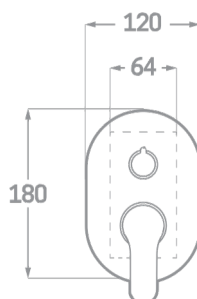

SÉRIE TOUT / JEU 2 VOIES.

ROBINETS DE
SALLE DE BAINS

ENSEMBLE DE DOUCHE ENCASTRÉ

Réf. CT23302R6

EAN 8435136701767

1 pièce

INFORMATIONS TECHNIQUES

- Fini chromé. ▪ Levier unique en laiton. ▪ Bras de douche jusqu'au plafond 20 cm. ▪ Arroseur rond en acier Ø25cm. ▪ Flex en acier extensible de 1,7 à 2,2 m. ▪ Douchette manuelle 3 positions. ▪ Support avec prise.