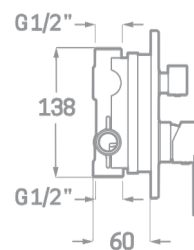

SÉRIE TOI

/ JEU 2 VOIES.

ROBINETS DE
SALLE DE BAINS

ENSEMBLE DE DOUCHE ENCASTRÉ

Réf. CT23302R7

EAN 8435136701835

1 pièce

INFORMATIONS TECHNIQUES

- Fini chromé. ▪ Levier unique en laiton. ▪ Bras de douche jusqu'au plafond 20 cm. ▪ Arroseur rond en acier Ø25cm. ▪ Flex en acier extensible de 1,7 à 2,2 m. ▪ Douchette manuelle 3 positions. ▪ Support avec prise.