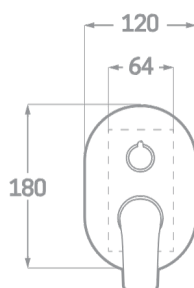

SÉRIE TOI

/ JEU 2 VOIES.

ROBINETS DE
SALLE DE BAINS

ENSEMBLE DE DOUCHE ENCASTRÉ

Réf. CT23302R7

EAN 8435136701835

1 pièce

INFORMATIONS TECHNIQUES

- Fini chromé. ▪ Levier unique en laiton. ▪ Bras de douche jusqu'au plafond 20 cm. ▪ Arroseur rond en acier Ø25cm. ▪ Flex en acier extensible de 1,7 à 2,2 m. ▪ Douchette manuelle 3 positions. ▪ Support avec prise.