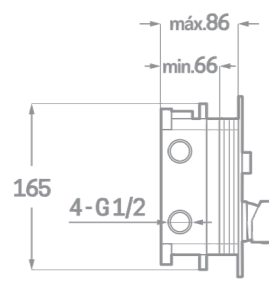

SÉRIE / JEU 2 VOIES.
HÉRITAGE

SET DE DOUCHE ENCASTRÉ AVEC BOUTON

Réf. CT23302RP3

EAN 8435136711636

1 pièce

INFORMATIONS TECHNIQUES

- Fini chromé. ▪ Levier unique en laiton. ▪ 2 boutons. ▪ Bras de douche jusqu'au plafond 20 cm. ▪ Arroseur rond en acier Ø25cm. ▪ Flex en acier extensible de 1,7 à 2,2 m. ▪ Douchette manuelle. ▪ Support avec prise.