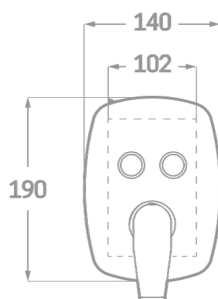

SÉRIE / JEU 2 VOIES.
HÉRITAGE

SET DE DOUCHE ENCASTRÉ AVEC BOUTON

Réf. CT23302RP3

EAN 8435136711636

1 pièce

INFORMATIONS TECHNIQUES

- Fini chromé. ▪ Levier unique en laiton. ▪ 2 boutons. ▪ Bras de douche jusqu'au plafond 20 cm. ▪ Arroseur rond en acier Ø25cm. ▪ Flex en acier extensible de 1,7 à 2,2 m. ▪ Douchette manuelle. ▪ Support avec prise.