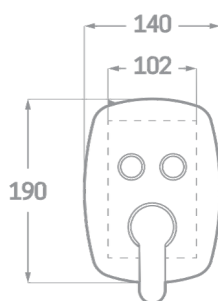

## SET DE DOUCHE ENCASTRÉ AVEC BOUTON

Réf. CT23302RP6

EAN 8435136711650

1 pièce

### INFORMATIONS TECHNIQUES

- Fini chromé.
- Levier unique en laiton.
- 2 boutons.
- Bras de douche jusqu'au plafond 20 cm.
- Arroseur rond en acier Ø25cm.
- Flex en acier extensible de 1,7 à 2,2 m.
- Douchette manuelle.
- Support avec prise.