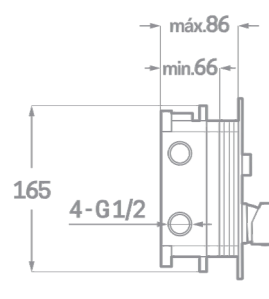

## SET DE DOUCHE ENCASTRÉ AVEC BOUTON

Réf. CT23302RP6

EAN 8435136711650

1 pièce

### INFORMATIONS TECHNIQUES

- Fini chromé.
- Levier unique en laiton.
- 2 boutons.
- Bras de douche jusqu'au plafond 20 cm.
- Arroseur rond en acier Ø25cm.
- Flex en acier extensible de 1,7 à 2,2 m.
- Douchette manuelle.
- Support avec prise.