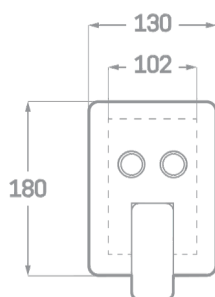

SÉRIE FOULE / JEU 2 VOIES.

ROBINETS DE
SALLE DE BAINS

SET DE DOUCHE ENCASTRÉ AVEC BOUTON

Réf. CT23302SP

EAN 8435136711858

1 pièce

INFORMATIONS TECHNIQUES

- Fini chromé.
- Levier unique en laiton.
- 2 boutons.
- Bras de douche jusqu'au plafond 20 cm.
- Arroseur carré en acier 25x25cm.
- Flex en acier extensible de 1,7 à 2,2 m.
- Douchette manuelle.
- Support avec prise.