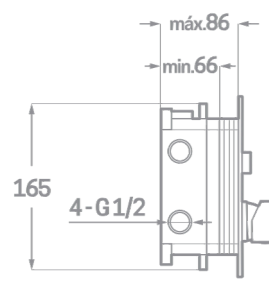

SÉRIE FOULE / JEU 2 VOIES.

ROBINETS DE
SALLE DE BAINS

SET DE DOUCHE ENCASTRÉ AVEC BOUTON

Réf. CT23302SP

EAN 8435136711858

1 pièce

INFORMATIONS TECHNIQUES

- Fini chromé.
- Levier unique en laiton.
- 2 boutons.
- Bras de douche jusqu'au plafond 20 cm.
- Arroseur carré en acier 25x25cm.
- Flex en acier extensible de 1,7 à 2,2 m.
- Douchette manuelle.
- Support avec prise.