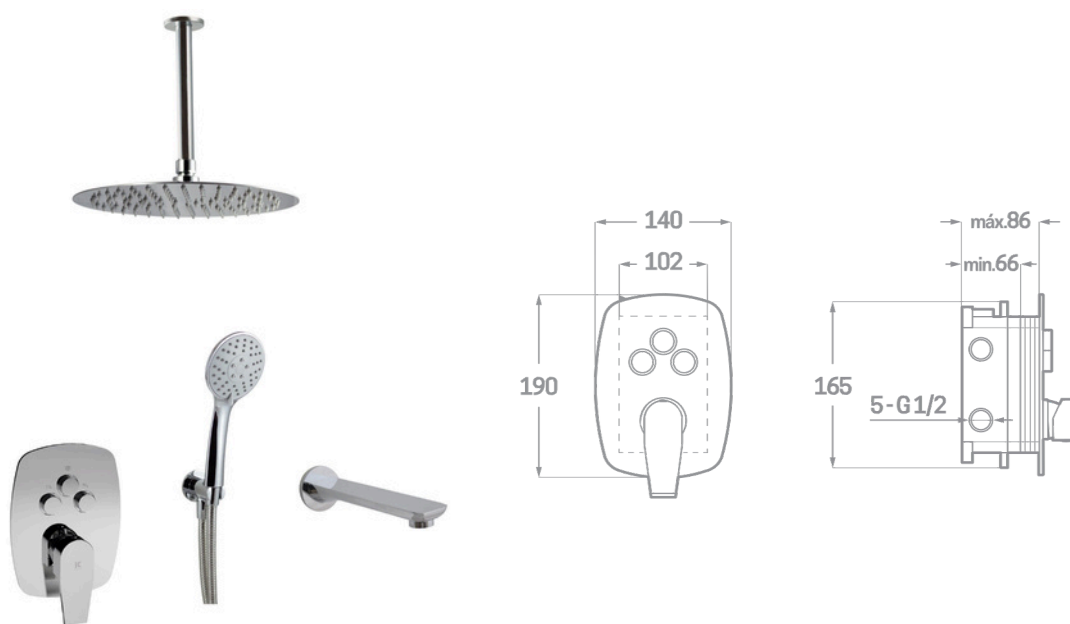

## SET DE DOUCHE ENCASTRÉ AVEC BOUTON

Réf. CT23303RP3

EAN 8435136711681

1 pièce

### INFORMATIONS TECHNIQUES

- Fini chromé. ▪ Levier unique en laiton. ▪ 3 boutons. ▪ Bras de douche jusqu'au plafond 20 cm. ▪ Arroseur rond en acier Ø25cm. ▪ Flex en acier extensible de 1,7 à 2,2 m. ▪ Douchette manuelle. ▪ Support avec prise. ▪ Bec de baignoire.