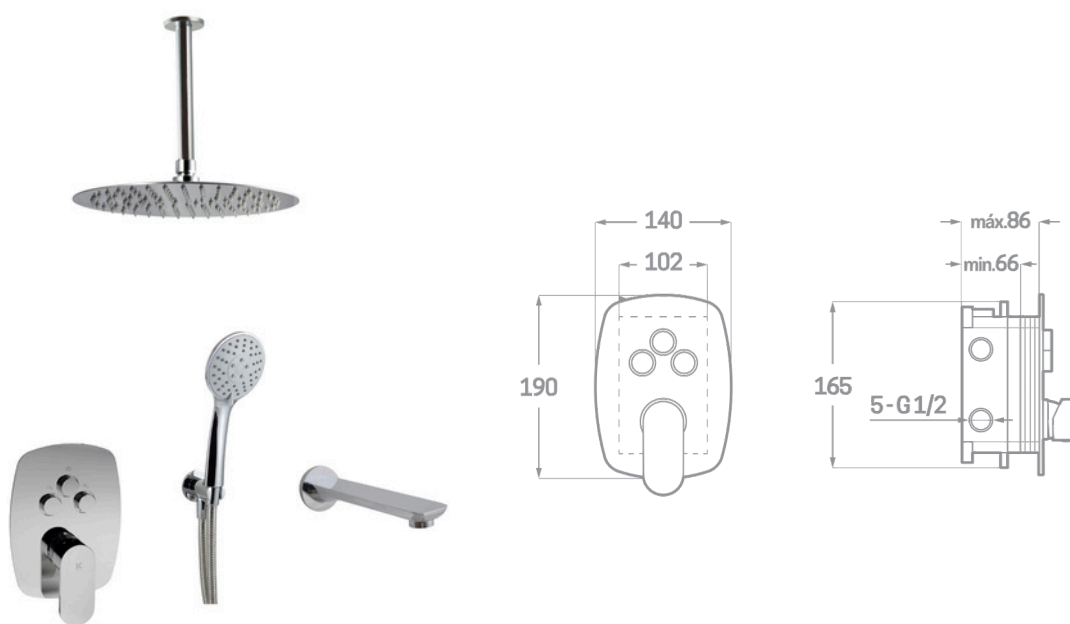

SÉRIE LÉGENDE / JEU 3 VOIES.

ROBINETS DE  
SALLE DE BAINS

## SET DE DOUCHE ENCASTRÉ AVEC BOUTON

Réf. CT23303RP5

EAN 8435136711803

1 pièce

### INFORMATIONS TECHNIQUES

- Fini chromé. ▪ Levier unique en laiton. ▪ 3 boutons. ▪ Bras de douche jusqu'au plafond 20 cm. ▪ Arroseur rond en acier Ø25cm. ▪ Flex en acier extensible de 1,7 à 2,2 m. ▪ Douchette manuelle. ▪ Support avec prise. ▪ Bec de baignoire.