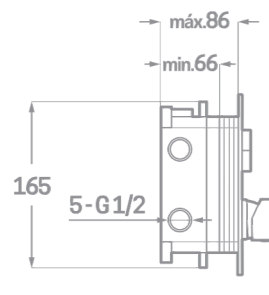

SÉRIE TOUT / JEU 3 VOIES.

ROBINETS DE
SALLE DE BAINS

SET DE DOUCHE ENCASTRÉ AVEC BOUTON

Réf. CT23303RP6

EAN 8435136711810

1 pièce

INFORMATIONS TECHNIQUES

- Fini chromé. ▪ Levier unique en laiton. ▪ 3 boutons. ▪ Bras de douche jusqu'au plafond 20 cm. ▪ Arroseur rond en acier Ø25cm. ▪ Flex en acier extensible de 1,7 à 2,2 m. ▪ Douchette manuelle. ▪ Support avec prise. ▪ Bec de baignoire.