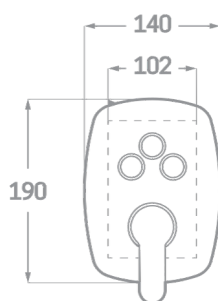

SÉRIE TOUT / JEU 3 VOIES.

ROBINETS DE
SALLE DE BAINS

SET DE DOUCHE ENCASTRÉ AVEC BOUTON

Réf. CT23303RP6

EAN 8435136711810

1 pièce

INFORMATIONS TECHNIQUES

- Fini chromé. ▪ Levier unique en laiton. ▪ 3 boutons. ▪ Bras de douche jusqu'au plafond 20 cm. ▪ Arroseur rond en acier Ø25cm. ▪ Flex en acier extensible de 1,7 à 2,2 m. ▪ Douchette manuelle. ▪ Support avec prise. ▪ Bec de baignoire.