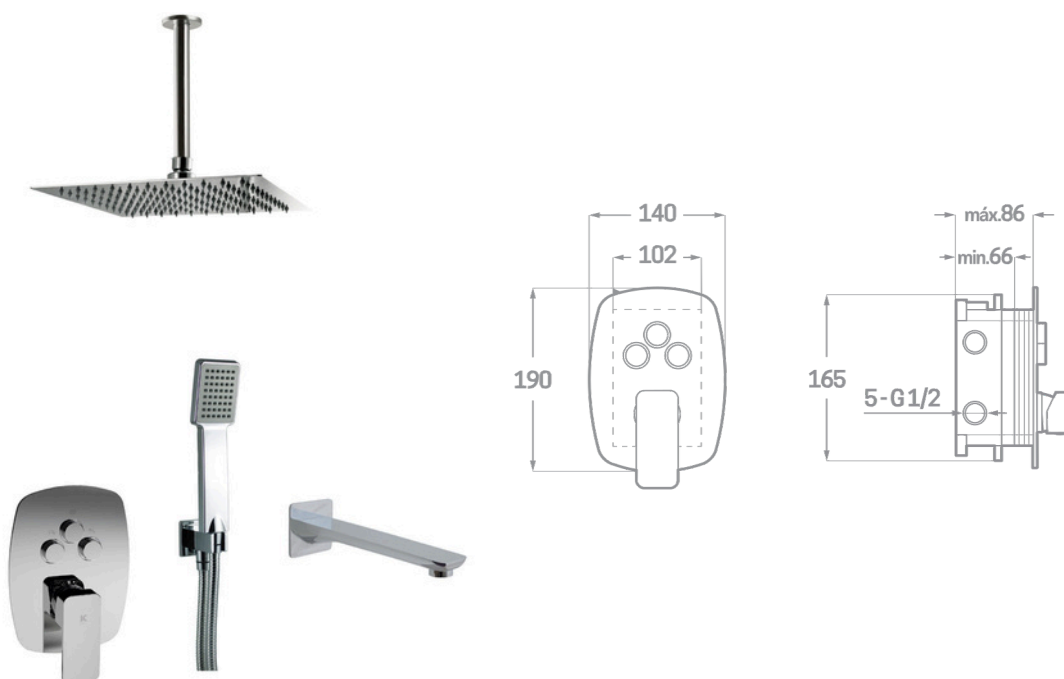

SÉRIE FOULE / JEU 3 VOIES.

## SET DE DOUCHE ENCASTRÉ AVEC BOUTON

Réf. CT23303RP9

EAN 8435136711834

1 pièce

### INFORMATIONS TECHNIQUES

- Fini chromé. ▪ Levier unique en laiton. ▪ 3 boutons. ▪ Bras de douche jusqu'au plafond 20 cm. ▪ Arroseur carré en acier 25x25cm. ▪ Flex en acier extensible de 1,7 à 2,2 m. ▪ Douchette manuelle. ▪ Support avec prise. ▪ Bec de baignoire.